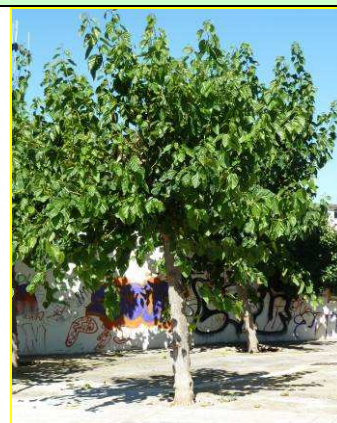

DIRECCIÓ	Plaça Hammelbach
URBANITZACIÓ	Les Sorres
TIPOLOGIA	Zona verda amb parterre
ENTORN	Zona verda rodejada de edificis

ESPÈCIES PRESENTS

Nom comú	Morera
Nom científic	<i>Morus alba</i>
Alçada	2 - 3 m
Perímetre tronc	60 cm
Port	Capçada arrodonida, estesa i ramificada
Característiques generals	<p>Caducifoli.</p> <p>Tronc d'escorça grisosa.</p> <p>Fulles verdes de forma ovalada, toves i grans amb el marge serrat.</p>

Nom comú	Tipuana
Nom científic	<i>Tipuana tipu</i>
Alçada	5 – 6 m
Perímetre tronc	70 cm
Port	Capçada ampla i frondosa
Característiques generals	<p>Caducifoli.</p> <p>Escorça esqueradada i de color marró fosc.</p> <p>Fulles compostes de 40 cm de longitud amb 4-12 parells de folíols oposats de 2 a 5 cm de longitud. De forma el·líptica i marge sencer. Són de color verd clar. Flors grogues agrupades en inflorescències.</p> <p>El fruit és una llegum alada de color marró al madurar.</p>